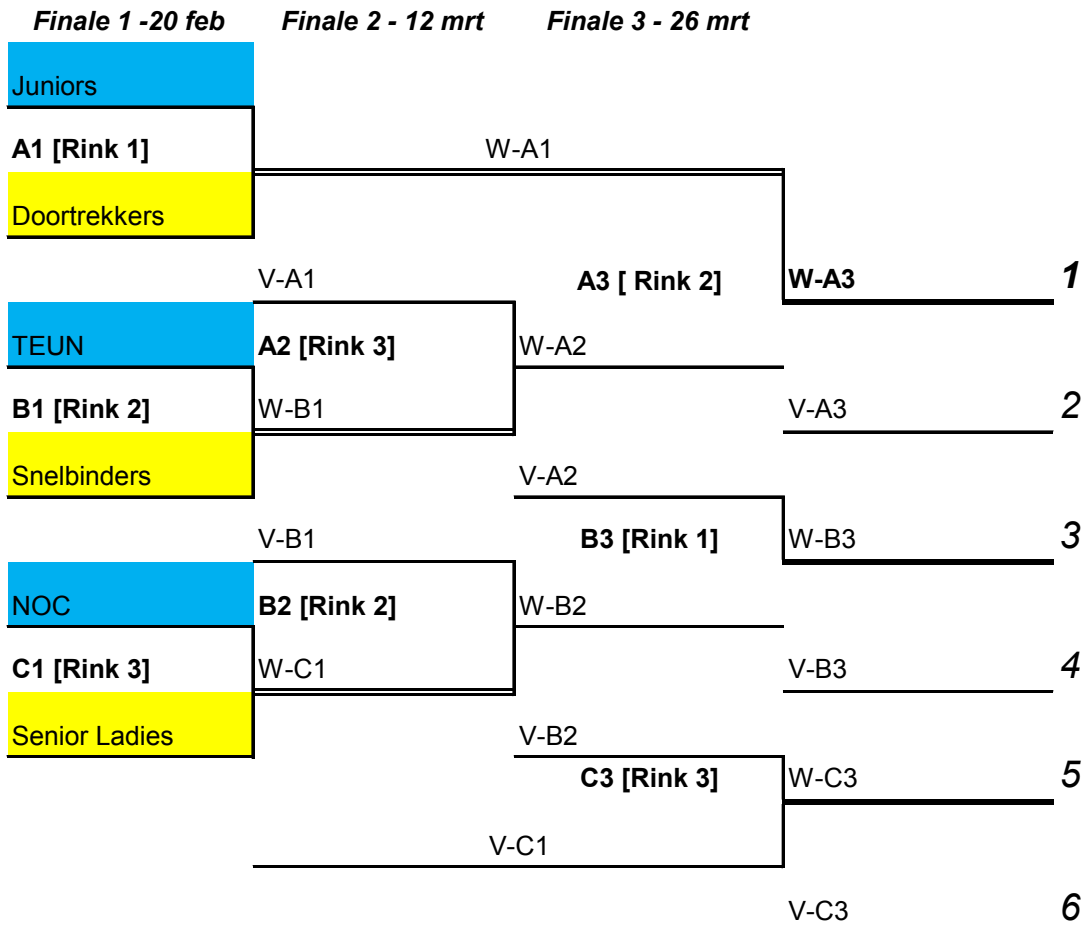

CURLINGBAAN

ZOETERMEER

Finale Schema Monday Night League

W= Winnaar V=Verliezer

***Prosecco Cup**

W-A1

C2 [Rink 1]

V-C1